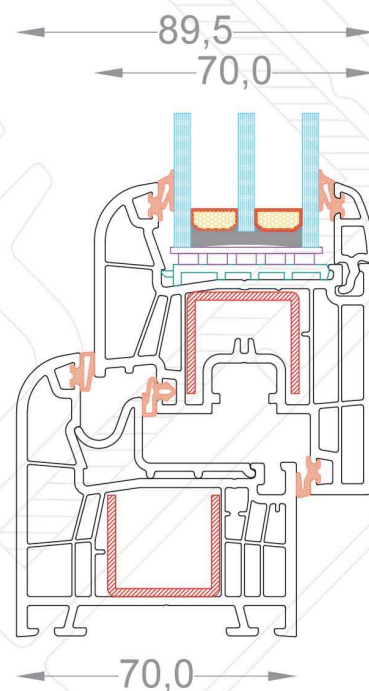

U_w
0,76
W/m²K

T-Modern AD / MD

BUDVAR
CENTRUM

Okna Budvar. Polskie. Doskonałe.

- tradycyjny, opływowy kształt
- idealny do małych domów, mieszkań i budynków wielorodzinnych
- certyfikat na brak ołowiu
- wykonany w **TITANIUM TECHNOLOGY**

OPLYWOWY KSZTAŁT

3 USZCZELKI OPCJONALNIE
2 USZCZELKI W STANDARDZIE

6 KOMÓR

PAKIET 3-SZYBOWY OPCJONALNIE
PAKIET 2-SZYBOWY W STANDARDZIE

DOWOLNOŚĆ SPOSOBU OTWIERANIA,
W TYM: UCHYLNIO-PRZESUWNE
TYPU HKS

IZOLACYJNOŚĆ AKUSTYCZNA
JEST ZALEŻNA OD RODZAJU
ZAMONTOWANEJ SZYBY

W OKNACH BIAŁYCH I KREMOWYCH
MONTOWANA JEST USZCZELKA SZARA

MOŻLIWOŚĆ ZASTOSOWANIA
RÓŻNORODNYCH RODZAJÓW
SZYB I WYPEŁNIŃ

W OKNACH O KOLORZE INNYM
NIŻ BIAŁY I KREMOWY MONTOWANA
JEST USZCZELKA CZARNA

DO
10
LAT
GWARANCJI

Okna z niewidocznymi grzewcami. **Wykonane w TITANIUM TECHNOLOGY**