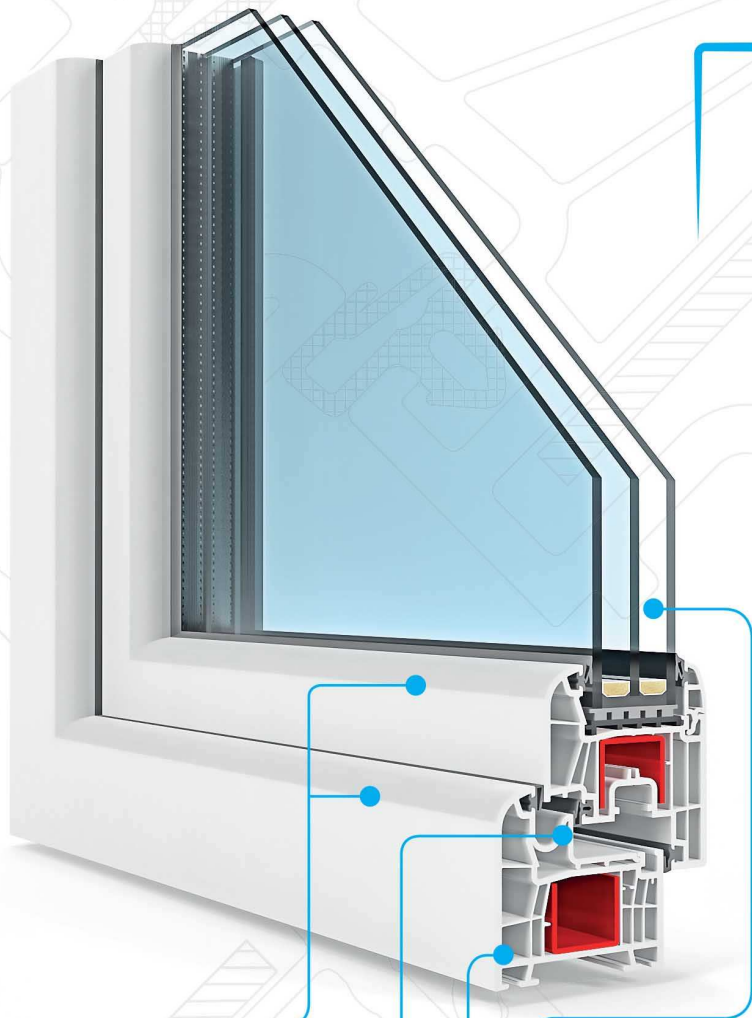

U_w
0,76
W/m²K

T-Modern AD / MD

BUDVAR
CENTRUM

Okna Budvar. Polskie. Doskonałe.

- tradycyjny, opływowy kształt
- idealny do małych domów, mieszkań i budynków wielorodzinnych
- certyfikat na brak ołowiu
- wykonany w **TITANIUM TECHNOLOGY**

OPLYWOWY KSZTAŁT

3 USZCZELKI OPCJONALNIE
2 USZCZELKI W STANDARDZIE

6 KOMÓR

PAKIET 3-SZYBOWY OPCJONALNIE
PAKIET 2-SZYBOWY W STANDARDZIE

DOWOLNOŚĆ SPOSOBU OTWIERANIA,
W TYM: UCHYLNIO-PRZESUWNE
TYPU HKS

IZOLACYJNOŚĆ AKUSTYCZNA
JEST ZALEŻNA OD RODZAJU
ZAMONTOWANEJ SZYBY

W OKNACH BIAŁYCH I KREMOWYCH
MONTOWANA JEST USZCZELKA SZARA

MOŻLIWOŚĆ ZASTOSOWANIA
RÓŻNORODNYCH RODZAJÓW
SZYB I WYPEŁNIŃ

W OKNACH O KOLORZE INNYM
NIŻ BIAŁY I KREMOWY MONTOWANA
JEST USZCZELKA CZARNA

DO
10
LAT
GWARANCJI

Okna z niewidocznymi grzewcami. **Wykonane w TITANIUM TECHNOLOGY**