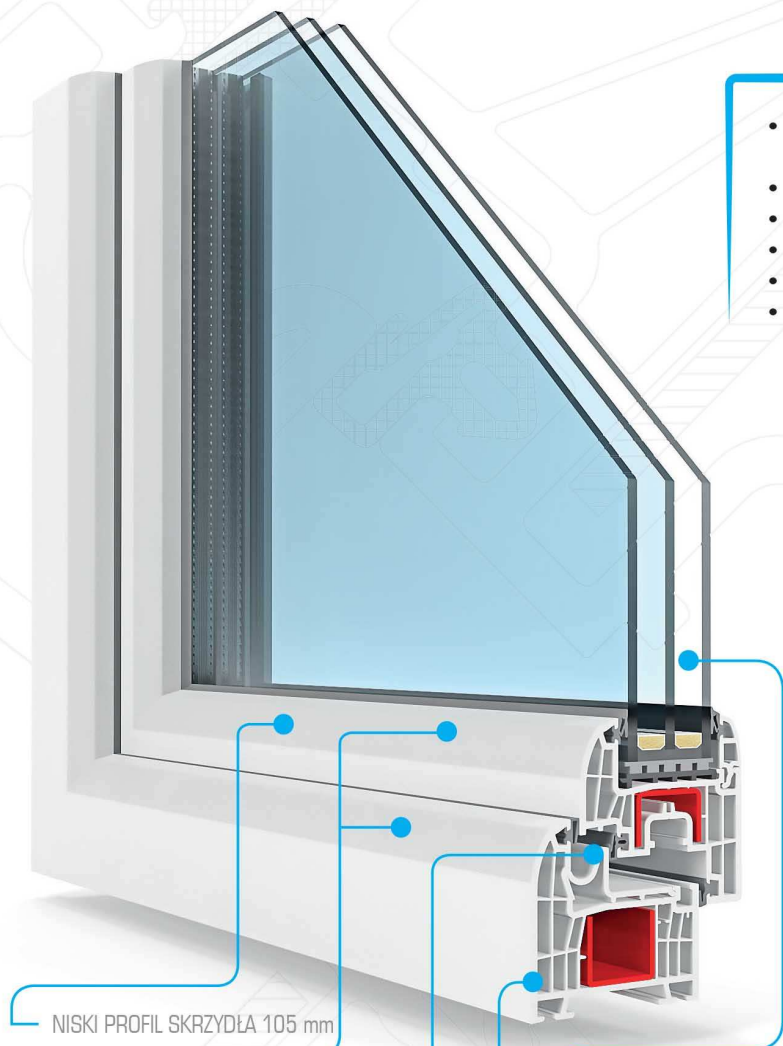

U_w
0,75*
W/m²K

T-Passive Slim AD / MD

BUDVAR
CENTRUM

Okna Budvar. Polskie. Doskonałe.

- pierwszy na rynku **system zapewniający 27 % więcej światła w Twoim domu**, dzięki zwiększonej powierzchni szklenia
- niski, nowatorski profil, wąskie złożenie na słupku ruchomym 112 mm
- mniejsze zużycie energii cieplnej
- idealny do małych domów, mieszkań i budynków wielorodzinnych
- certyfikat na brak ołowiu
- wykonany w **TITANIUM TECHNOLOGY**

NISKI PROFIL SKRZYDŁA 105 mm

OPŁYWOWY KSZTAŁT

3 USZCZELKI OPCJONALNIE
2 USZCZELKI W STANDARDZIE

7 KOMÓR

PAKIET 3-SZYBOWY OPCJONALNIE
PAKIET 2-SZYBOWY W STANDARDZIE