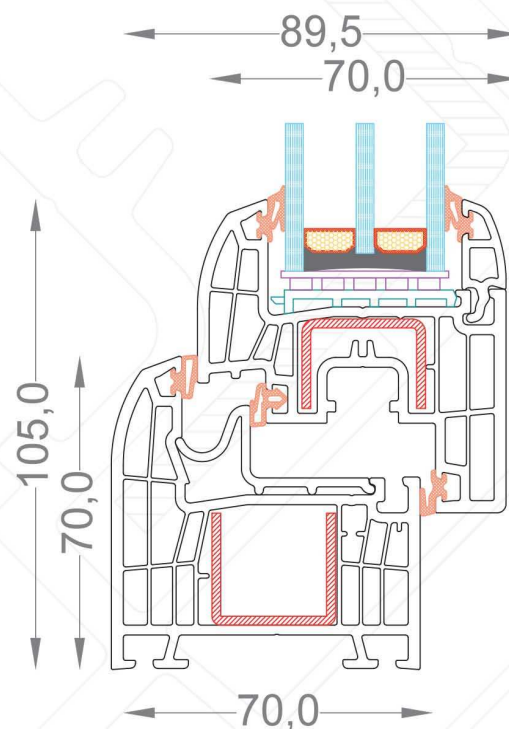

DOWOLNOŚĆ SPOSOBU OTWIERANIA,
W TYM: UCHYLNO-PRZESUWNE
TYPU HKS

IZOLACYJNOŚĆ AKUSTYCZNA
JEST ZALEŻNA OD RODZAJU
ZAMONTOWANEJ SZYBY

MOŻLIWOŚĆ ZASTOSOWANIA
RÓŻNORODNYCH RODZAJÓW
SZYB I WYPEŁNIEŃ

W OKNACH O KOLORZE INNYM
NIŻ BIAŁY I KREMOWY MONTOWANA
JEST USZCZELKA CZARNA

W OKNACH BIAŁYCH I KREMOWYCH
MONTOWANA JEST USZCZELKA SZARA

DO
10
LAT
GWARANCJI

Okna z niewidocznymi grzewcami. **Wykonane w TITANIUM TECHNOLOGY**